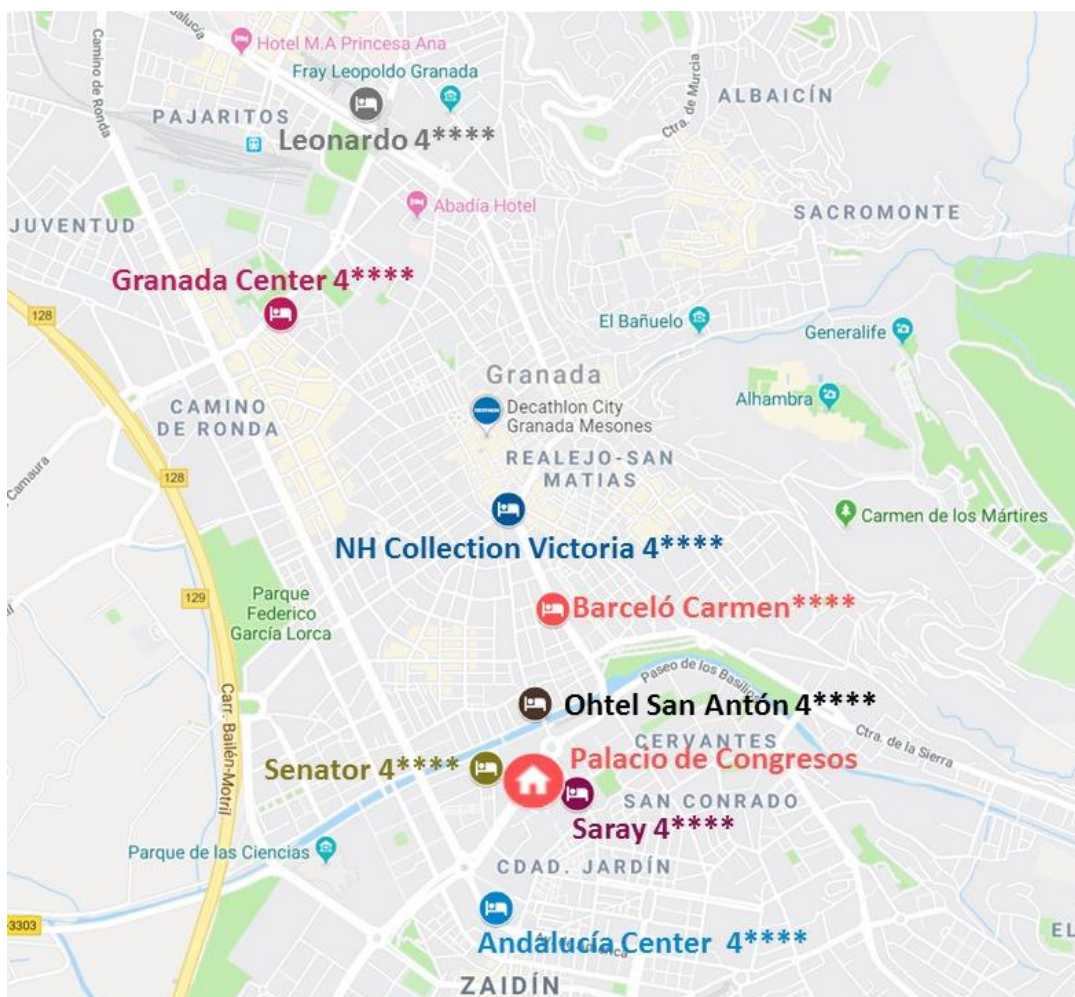

ALOJAMIENTOS

| HOTEL | DISTANCIA A LA SEDE (m) |
|----------------------------------|-------------------------|
| <u>SARAY 4****</u> | 100 |
| <u>SENATOR 4****</u> | 200 |
| <u>OH!TELS SAN ANTONIO 4****</u> | 300 |
| <u>ANDALUCIA CENTER 4****</u> | 400 |
| <u>BARCELO CARMEN 4****</u> | 500 |
| <u>NH COLLECTION 4****</u> | 700 |
| <u>GRANADA CENTER 4****</u> | 1.750 |
| <u>LEONARDO 4****</u> | 2.000 |